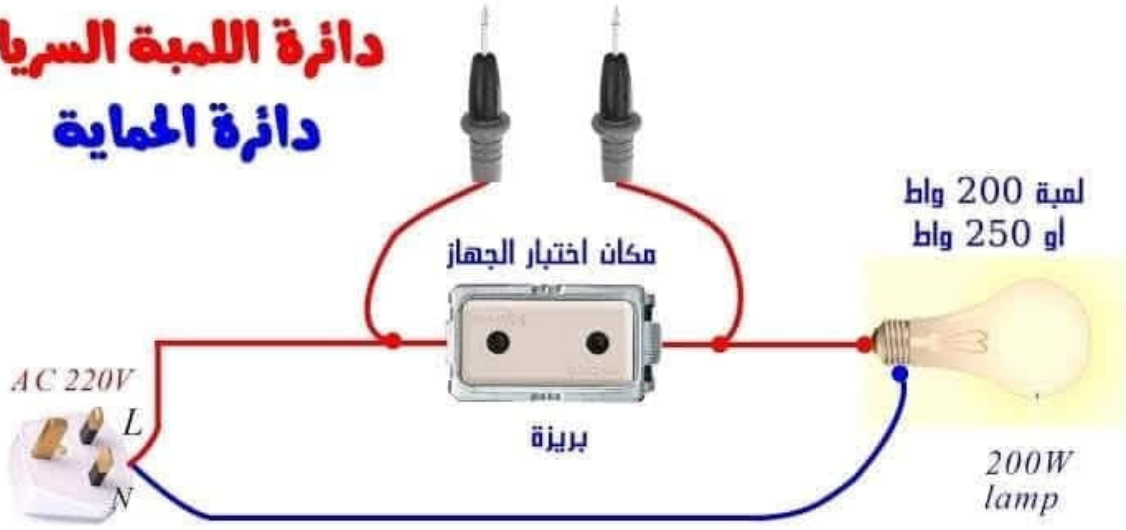

دائرة اللمبة السريا دائرة الحماية

www.Mbsm.pro

Picture Private Copyright WWW.MBSMGROUP.TN

دائرة السريا: أداة أساسية لفني الكهرباء