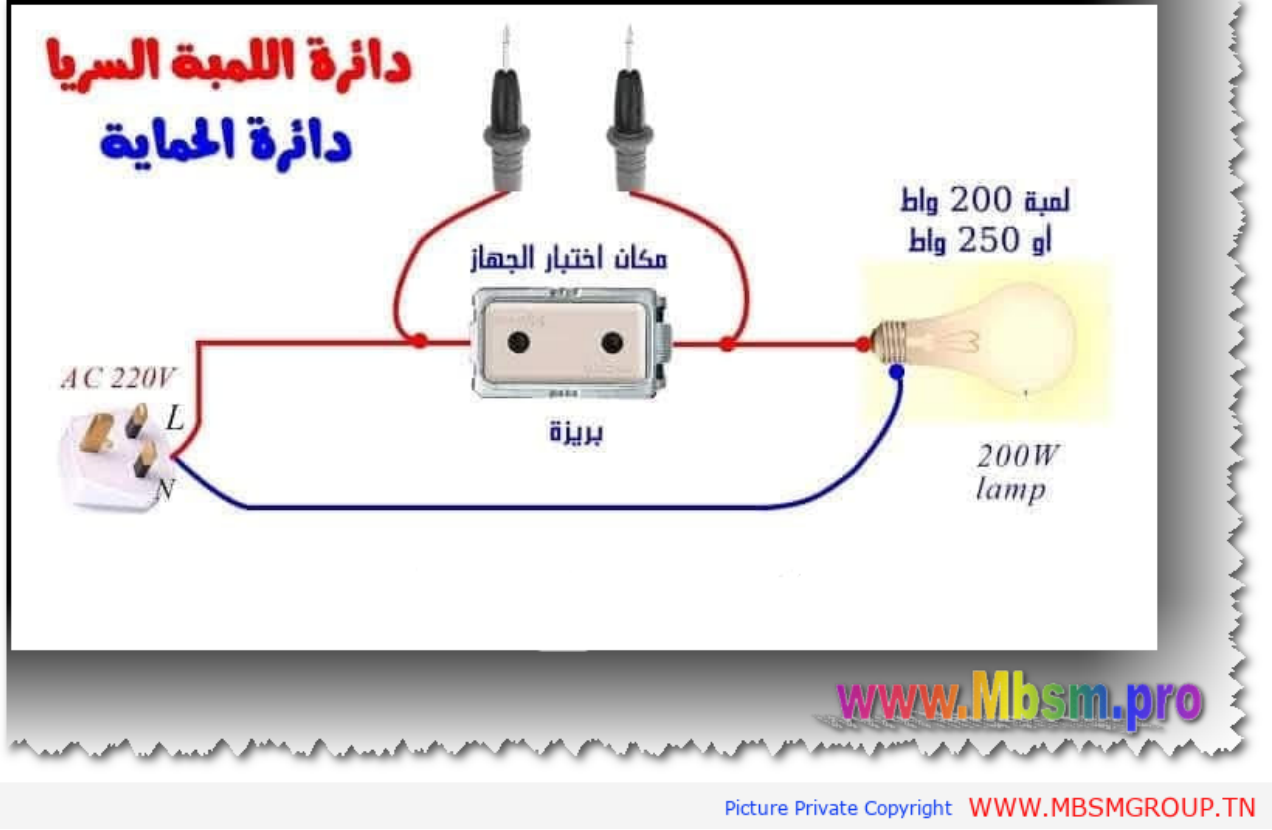

## دائرة السريا: أداة أساسية لفني الكهرباء

ما هي دائرة السريا؟

دائرة السريا، أو كما تعرف أيضاً بلوحة اختبار الأجهزة الكهربائية، هي أداة بسيطة وفعالة يستخدمها فنيو الكهرباء لاختبار الأجهزة الكهربائية والكابلات والمفاتيح وغيرها، والتأكد من سلامتها وعملها بشكل صحيح. تتكون هذه الدائرة عادة من مصباح صغير ومقبس وموصلات، وتعمل على مبدأ بسيط هو مرور التيار الكهربائي عبر الدائرة وإضاءة المصباح.

لماذا تستخدم دائرة السريا؟

- كشف الأعطال: تساعد في تحديد مكان العطل في الدائرة الكهربائية بسرعة وسهولة.
- اختبار الأجهزة: تستخدم لفحص عمل الأجهزة الكهربائية الصغيرة مثل المفاتيح والمقابس والمصابيح.
- التأكد من سلامة الأسلاك: تساعد في التأكد من عدم وجود أي قطع أو تلف في الأسلاك.
- الاختبار قبل التركيب: تستخدم لاختبار الأجهزة الجديدة قبل تركيبها للتأكد من عملها بشكل صحيح.

مكونات دائرة السريا الأساسية:

- مصباح صغير: عادة ما يكون مصباحاً من نوع LED نظراً لسطوعه واعتماديته.
- مقبس: يستخدم لتوصيل المصباح بالدائرة.
- موصلات: أسلاك نحاسية تربط المصباح بالمقبس وبقيّة الدائرة.
- مفتاح (اختياري): يمكن إضافة مفتاح للتحكم في مرور التيار الكهربائي.

### كيفية عمل دائرة السريا:

عند توصيل دائرة السريا بمصدر للتيار الكهربائي، مثل بطارية أو مصدر طاقة، ويتم توصيل الجهاز المراد فحصه بالدائرة، إذا كان الجهاز سليماً ومر التيار الكهربائي عبره، فإن المصباح يضيء. أما إذا كان هناك عطل في الجهاز، فإن المصباح لا يضيء أو يضيء بشكل خافت.