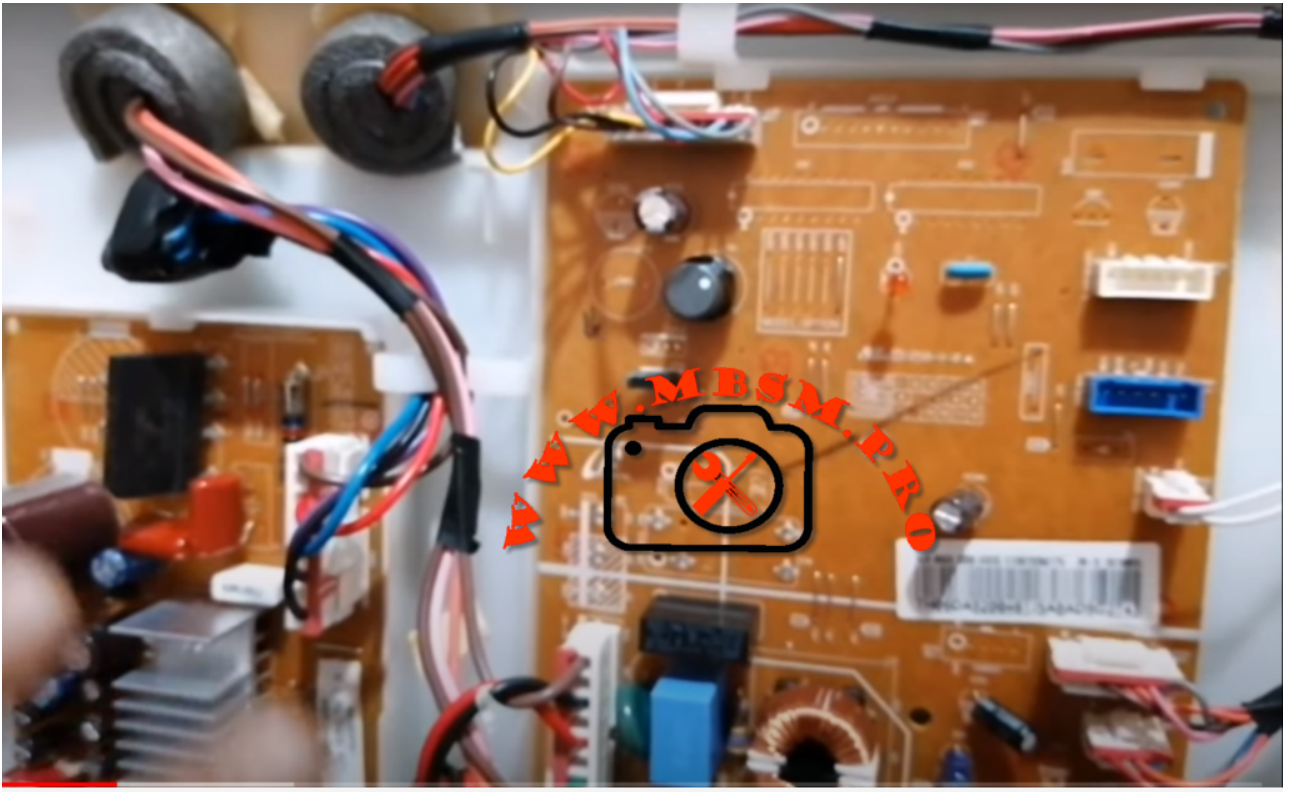

ثلاجة LG انفيرتر الكباس محروق كم حجم الكباس وكيف التحويل الى كباس عادي ؟

Category: شروحات ودروس

20 | written by princess | سبتمبر، 2023

Picture Private Copyright WWW.MBSMGROUP.TN

Mbsm.pro, Compressor, fla150nbma, LG inverter freezer compressor, LBP,
R600, 280 w, 1/3 hp

الكباس ثلث أنفرتر ويمكن تركيب ثلث عادي أو زانزسي وربطه مع ملفات المروحة الداخلية للنو فرست
بإستعمال رولي 12 v وتخطي مفتاح الباب

Picture Private Copyright WWW.MBSMGROUP.TN