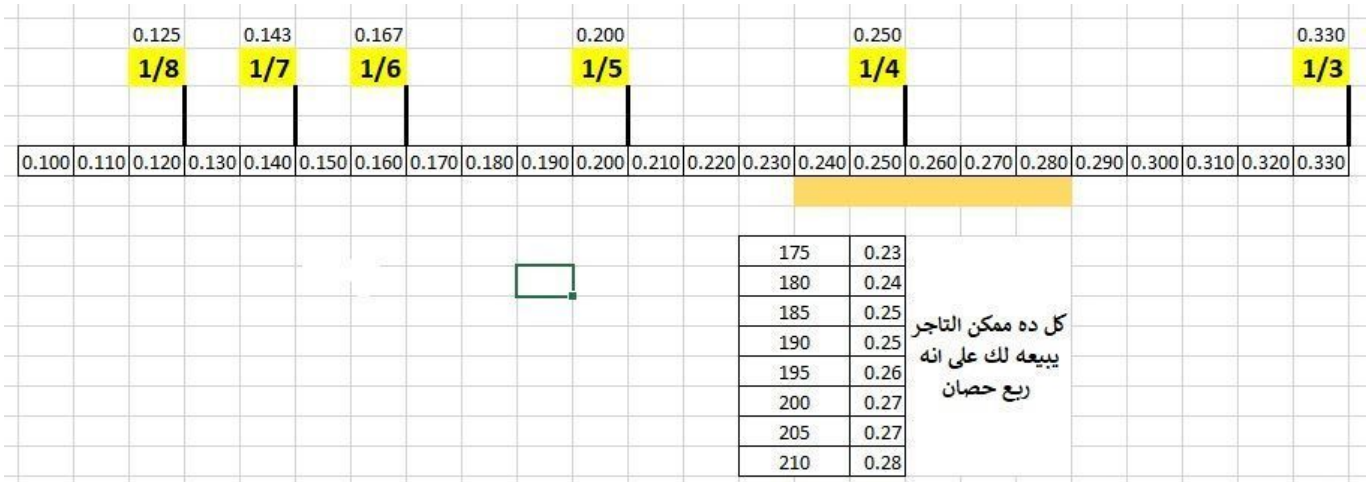

مخطط بسيط جدا لمعرفة قدرة الضاغط hp حسب الوات

W

Category: مشاكل وحلول تقنية

written by Jamila | 2 أبريل، 2020

Picture Private WWW.MBSMGROUP.TN

Picture Private Copyright WWW.MBSMGROUP.TN

Picture Private Copyright WWW.MBSMGROUP.TN