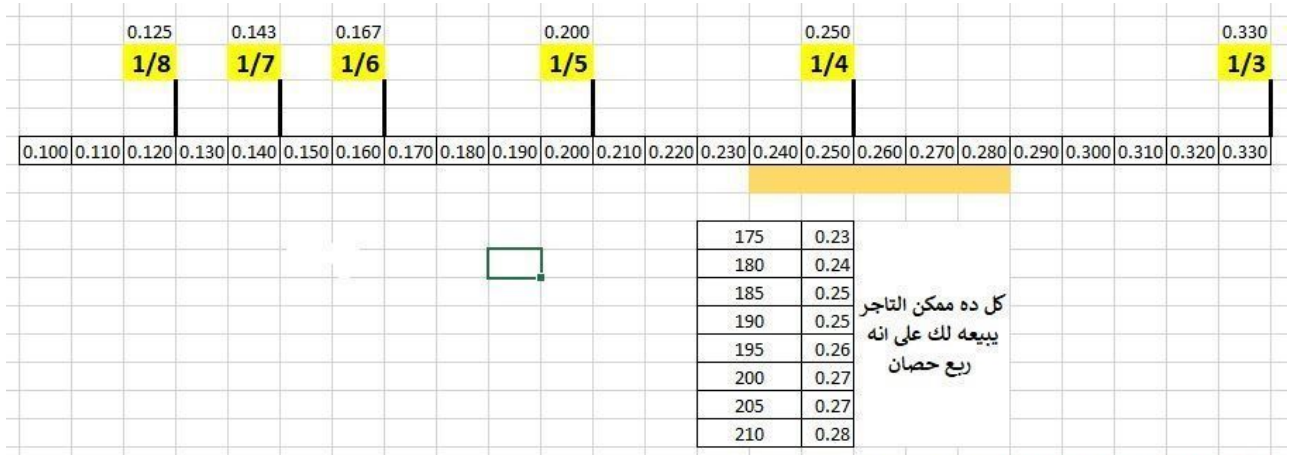

مخطط بسيط جدا لمعرفة قدرة الضاغط hp حسب الوات

W

Category: مشاكل وحلول تقنية

written by Jamila | 2 أبريل، 2020

Picture Private WWW.MBSMGROUP.TN

Picture Private Copyright WWW.MBSMGROUP.TN

Picture Private Copyright WWW.MBSMGROUP.TN