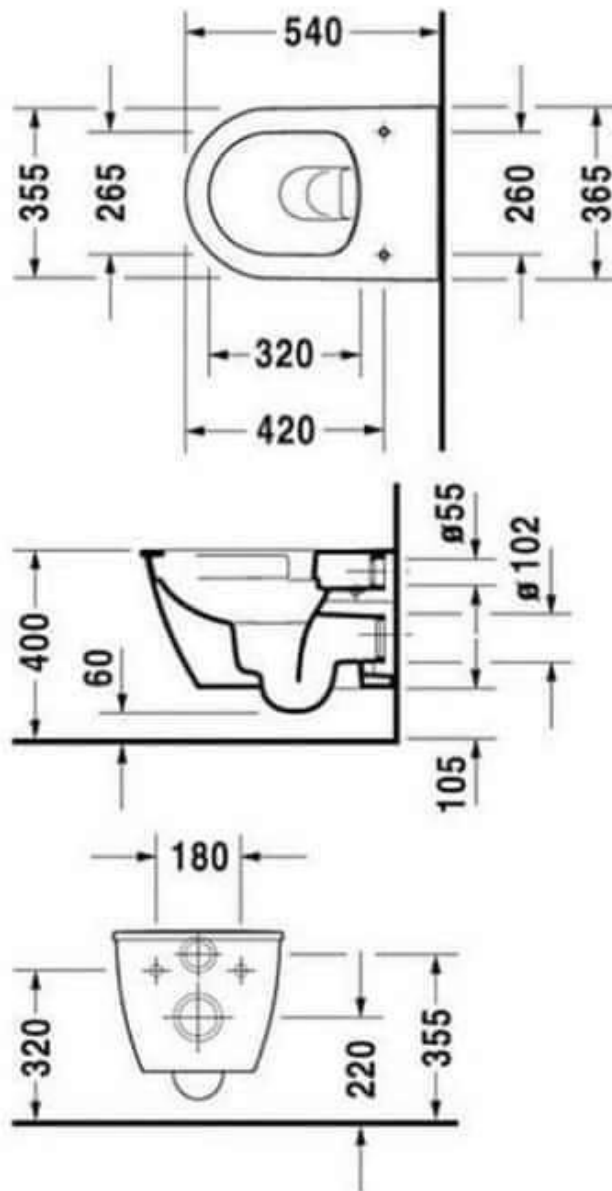

sache d'eau toilette suspendu grohe

Picture Private WWW.MBSMGROUP.TN

Picture Private Copyright WWW.MBSMGROUP.TN

sache d'eau toilette suspendu

شروحات ودروس : شرح إدراج خلفية صورة على نص بإستعمال برنامج Photoshop CS

لماذا يوضع مسحوق أبيض داخل

كابلات الكهرباء

نلاحظ وجود مسحوق ابيض يستخدم في الكابلات الكهربائية ذات التيارات العالية داخل الكابلات الكهربائية

ملف كهربائي في الكهرباء والكترونيات (بالإنجليزية: solenoid)

ملف كهربائي في الكهرباء وإلكترونيات (بالإنجليزية: solenoid) هو سلك ملفوف حلزونياً ذو عدد لفات كبير بحيث تشكل شكلاً أسطوانياً. [1][2][3] يستخدم في الفيزياء وفي الهندسة الكهربائية ويكون عادة ملفوفاً حول أسطوانة (أو قلب) حديدية. عندما يمر تيار كهربائي في الملف ينشأ مجالاً مغناطيسياً داخل الملف اللولبي وخارجه.