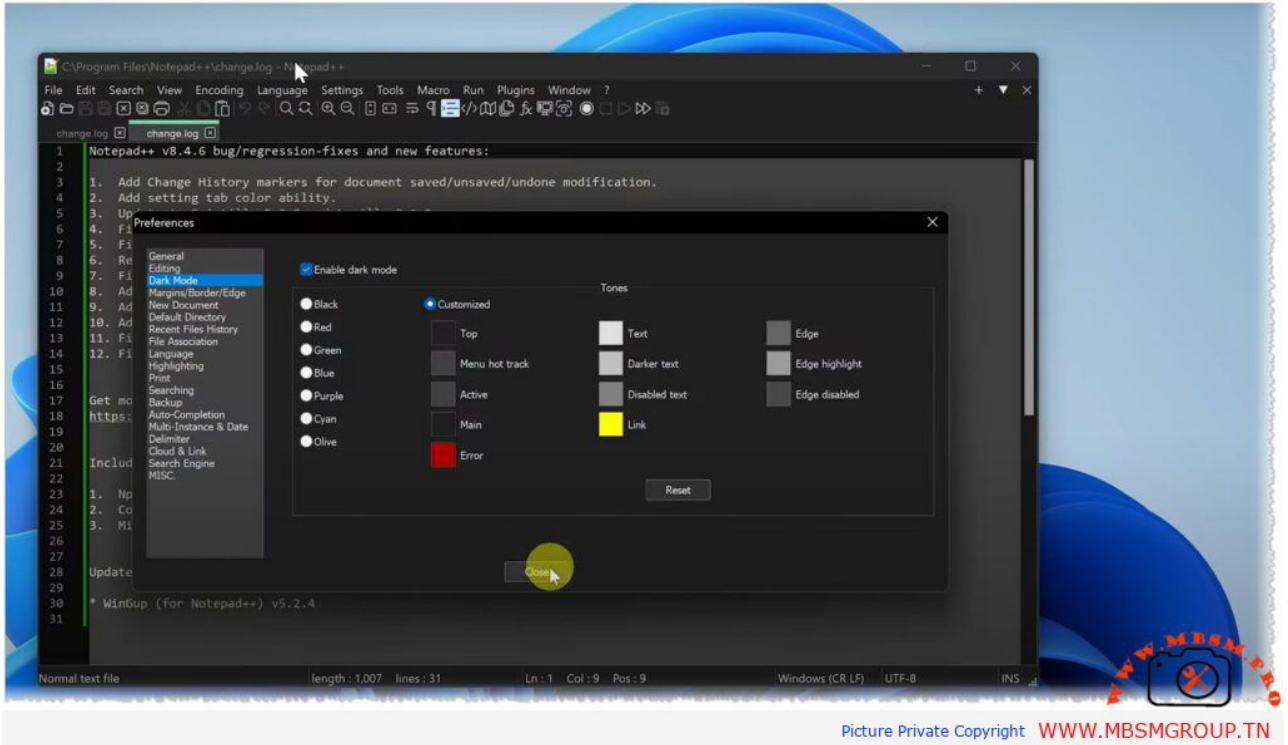

تفعيل النمط المظلم (Dark Mode) في Notepad++

Category: شروحات ودروس

written by princess | 14 فبراير، 2025

اكتشف كيفية تفعيل النمط المظلم في Notepad++ بسهولة من خلال إعدادات البرنامج. دليل سريع وسهل يساعدك على تحسين تجربة العمل وتقليل إجهاد العين أثناء التحرير