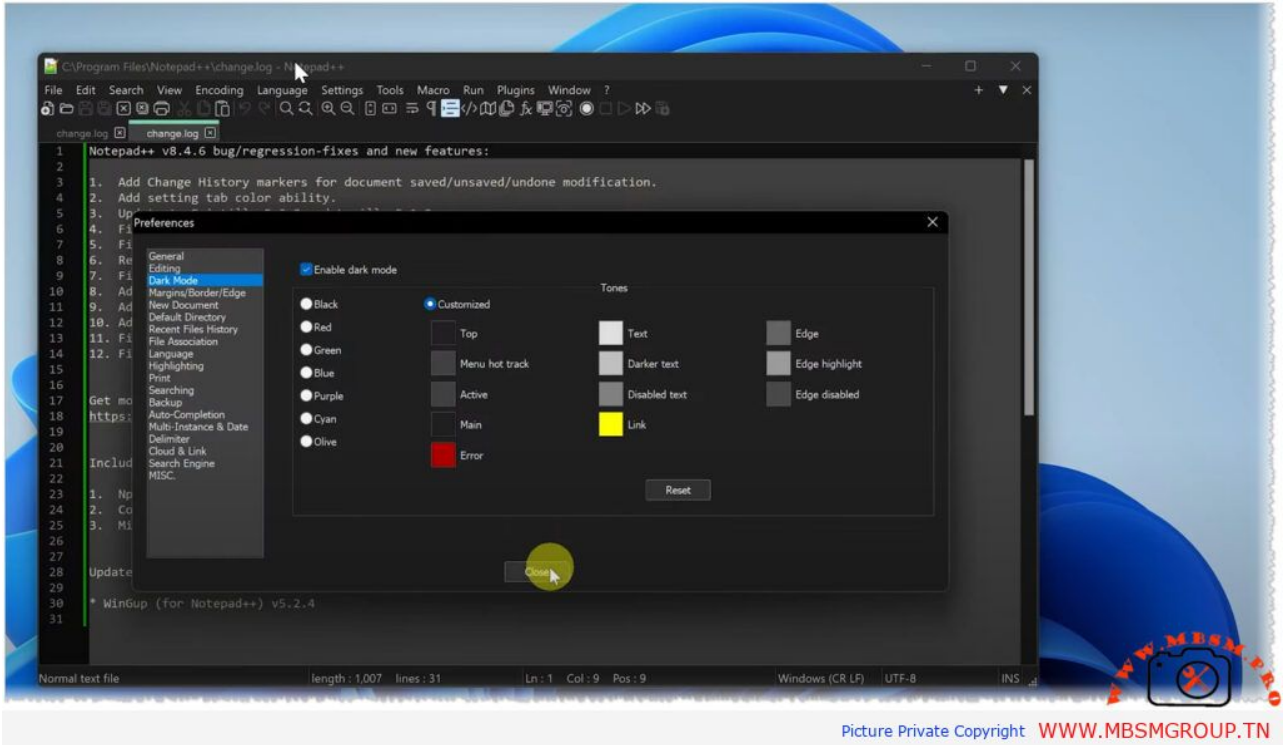

تفعيل النمط المظلم (Dark Mode) في Notepad++

Category: شروحات ودروس

written by princess | 14 فبراير، 2025

اكتشف كيفية تفعيل النمط المظلم في Notepad++ بسهولة من خلال إعدادات البرنامج. دليل سريع وسهل يساعدك على تحسين تجربة العمل وتقليل إجهاد العين أثناء التحرير

تفعيل النمط المظلم لنظام Windows 10

Category: شروحات ودروس

written by princess | 14 فبراير، 2025

اكتشف كيفية تفعيل النمط المظلم في نظام Windows 10 بسهولة لتحسين تجربتك وتقليل إجهاد العين. دليل خطوة بخطوة للحصول على واجهة أكثر أناقة وراحة