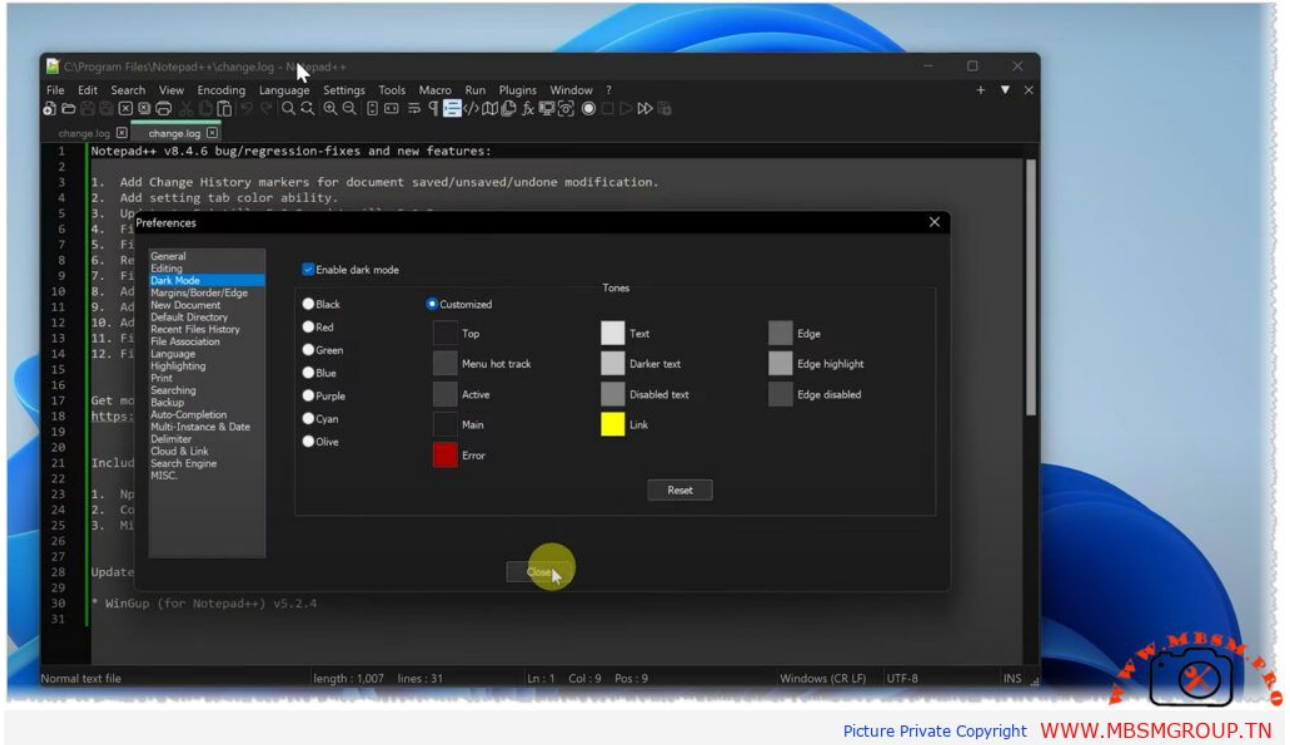

# تفعيل النمط المظلم (Dark Mode) في Notepad++

Category: شروحات ودروس

written by princess | 14 فبراير، 2025

اكتشف كيفية تفعيل النمط المظلم في Notepad++ بسهولة من خلال إعدادات البرنامج. دليل سريع وسهل يساعدك على تحسين تجربة العمل وتقليل إجهاد العين أثناء التحرير

# تفعيل النمط المظلم لنظام Windows 10

Category: شروحات ودروس

written by princess | 14 فبراير، 2025

اكتشف كيفية تفعيل النمط المظلم في نظام Windows 10 بسهولة لتحسين تجربتك وتقليل إجهاد العين. دليل خطوة بخطوة للحصول على واجهة أكثر أناقة وراحة