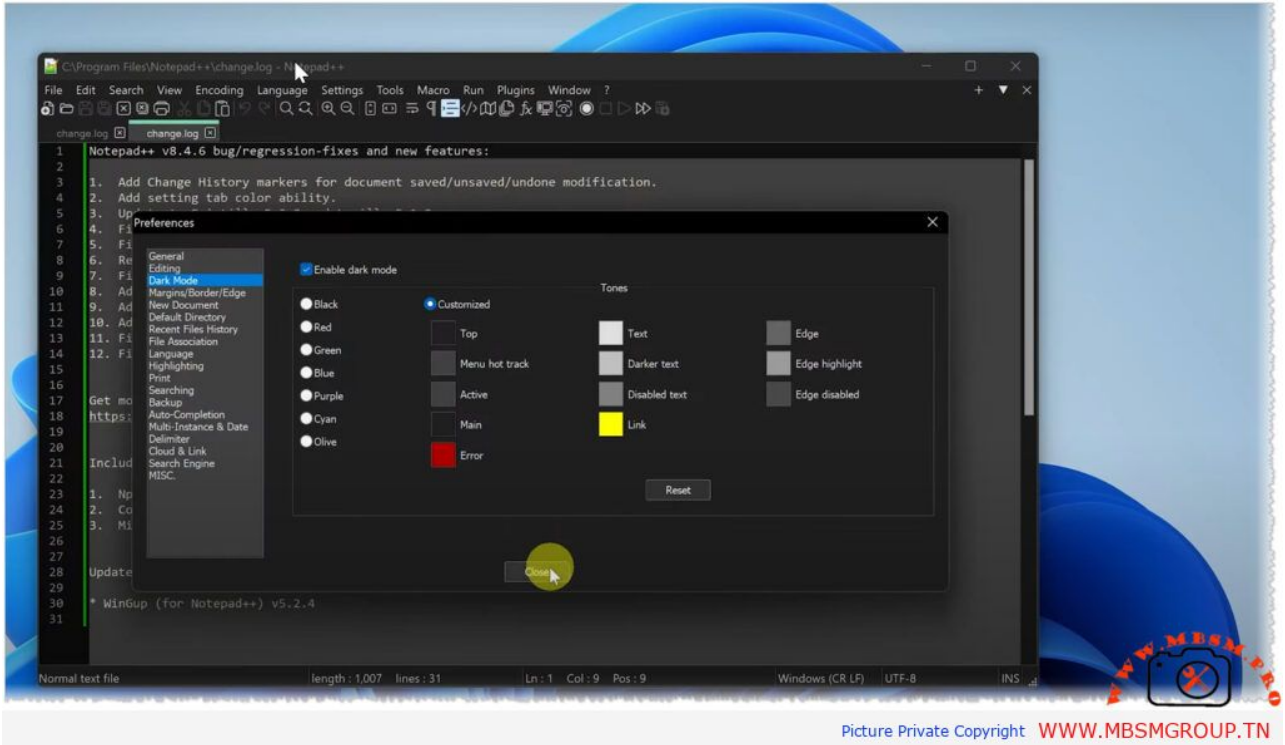

# تفعيل النمط المظلم (Dark Mode) في Notepad++

Category: شروحات ودروس

written by princess | 14 فبراير، 2025

اكتشف كيفية تفعيل النمط المظلم في Notepad++ بسهولة من خلال إعدادات البرنامج. دليل سريع وسهل يساعدك على تحسين تجربة العمل وتقليل إجهاد العين أثناء التحرير