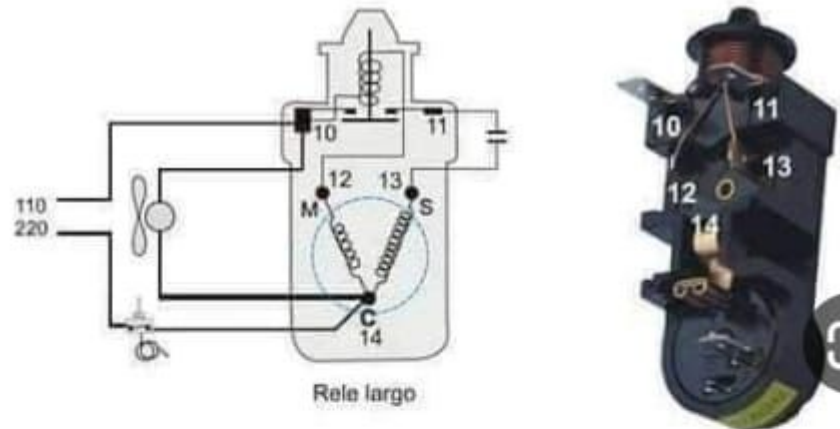

تحديد أطراف المكثف في كباس 3/8,, SC15G

104G8520

Category: تبريد وتجميد

2023 written by princess | 23 سبتمبر،

Picture Private Copyright WWW.MBSMGROUP.TN

YouTube

انتقال

طريقة توصيل الدائرة الكهربائية للثلاجة الباب الواحد وشرح طريقة...

قد تكون الصور محمية بموجب حقوق النشر. مزيد من المعلومات

نجومي

فكرة عمل ريلاي التيار لاي ...

revistabodas.com.ar B

توصيل ريلاي التلاجة

كيف يعمل ريلاي الكباس الترمستور

إلكترون باشا

كيف يعمل ريلاي الكباس الترمستور...