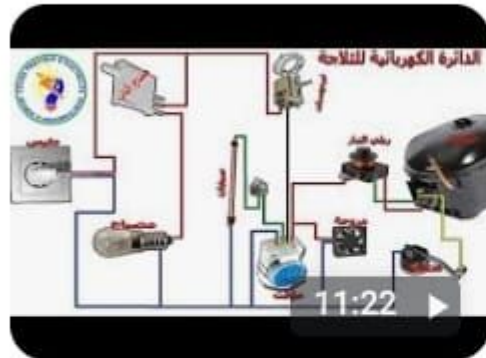

تحديد أطراف المكثف في كباس 3/8,, SC15G

104G8520

Category: تبريد وتجميد

2023 written by princess | 23 سبتمبر،

Picture Private Copyright WWW.MBSMGROUP.TN

YouTube

انتقال

طريقة توصيل الدائرة الكهربائية للثلاجة الباب الواحد وشرح طريقة...

قد تكون الصور محمية بموجب حقوق النشر. مزيد من المعلومات

YouTube

الدائرة الكهربائية للثلاجة - 2...

tangiblenous.com

Thank you for your hel...

إلكترون باشا

انتقال

شرح ريلاي التيار واعطاله وكيفية فحصه