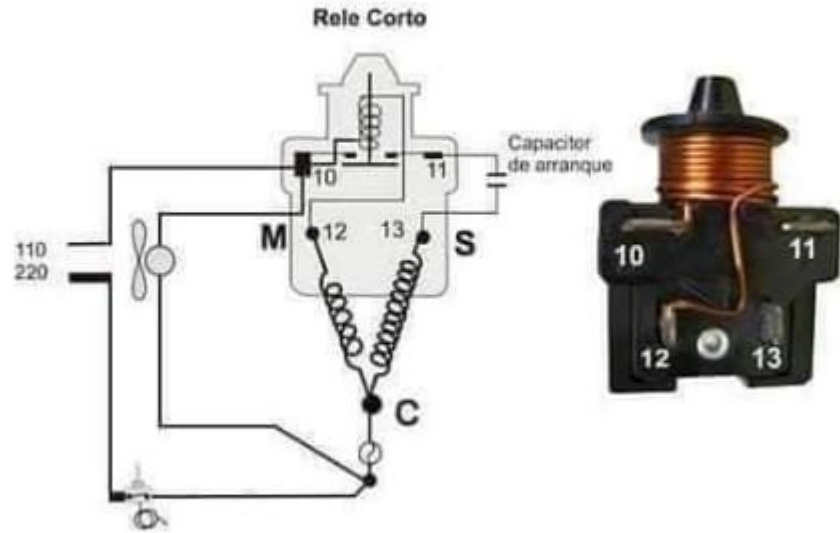

تحديد أطراف المكثف في كباس 3/8,, SC15G

104G8520

Category: تبريد وتجميد

2023 written by princess | 23 سبتمبر،

Picture Private Copyright WWW.MBSMGROUP.TN

YouTube

انتقال

طريقة توصيل الدائرة الكهربائية للثلاجة الباب الواحد وشرح طريقة...

قد تكون الصور محمية بموجب حقوق النشر. مزيد من المعلومات

نجومي

فكرة عمل ريلاي التيار لاي ...

revistabodas.com.ar B

توصيل ريلاي التلاجة

كيف يعمل ريلاي الكباس الترمستور

إلكترون باشا

كيف يعمل ريلاي الكباس الترمستور...