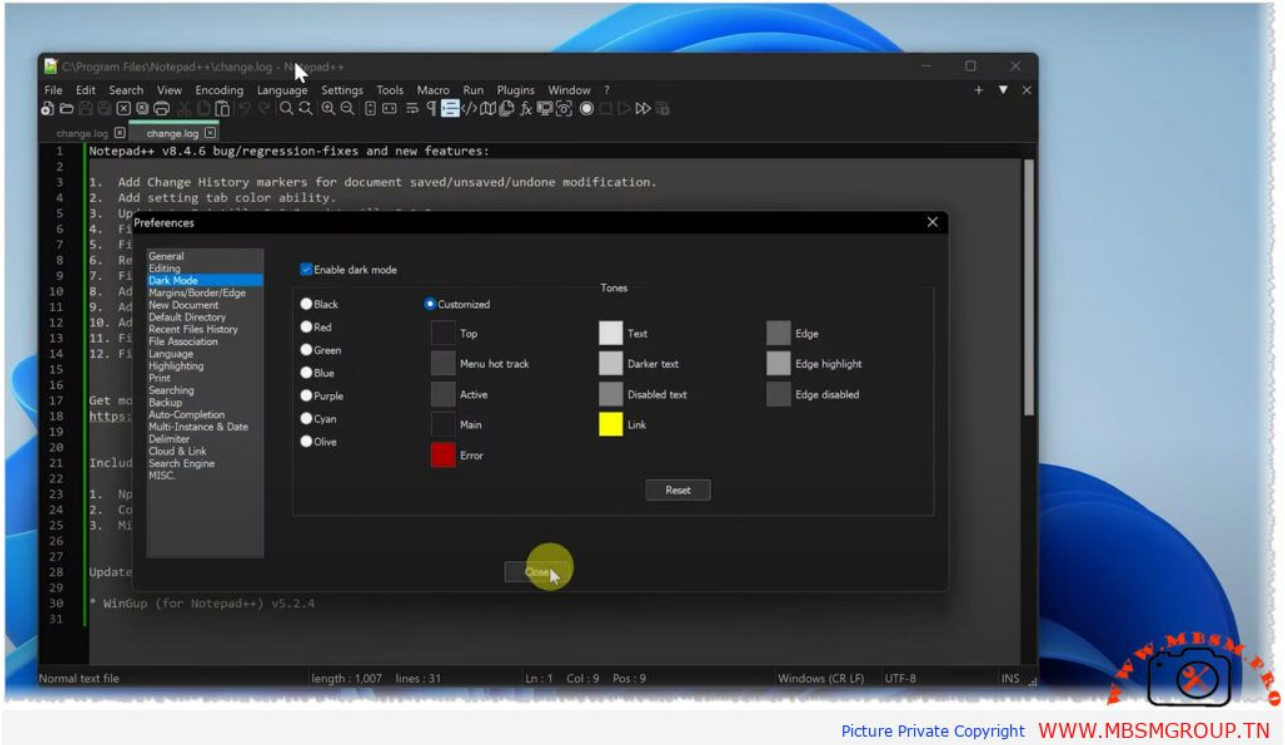

تفعيل النمط المظلم (Dark Mode) في Notepad++

Category: شروحات ودروس

written by princess | 14 فبراير، 2025

اكتشف كيفية تفعيل النمط المظلم في Notepad++ بسهولة من خلال إعدادات البرنامج. دليل سريع وسهل يساعدك على تحسين تجربة العمل وتقليل إجهاد العين أثناء التحرير