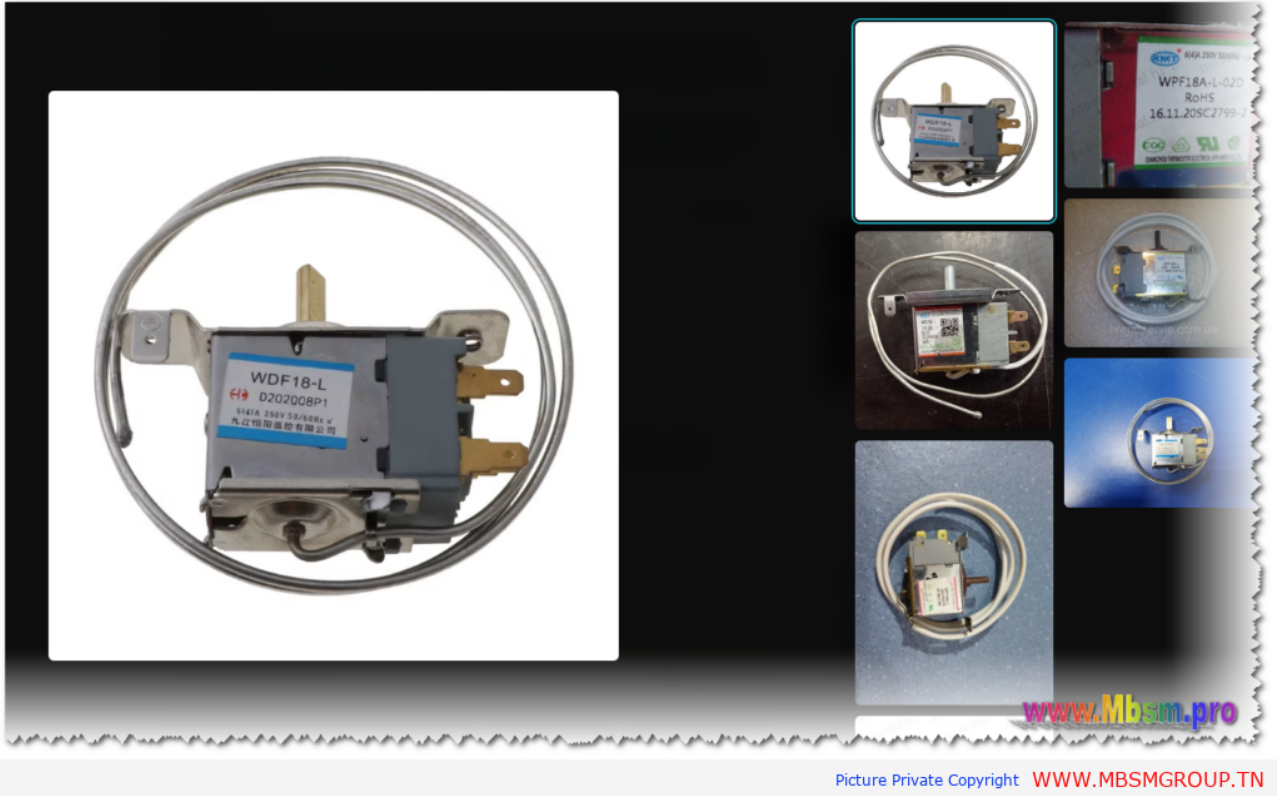

Picture Private Copyright WWW.MBSMGROUP.TN

يعد منظم الحرارة هذا بديلاً لمنظم الحرارة التالف لديك، ويتميز بعمود على شكل حرف D. التحكم في درجة حرارة التلاجة، وخزانة العرض، والمجمد، ومبرد المشروبات والمنتجات المماثلة. ضوابط يدوية سهلة التشغيل يمكن استخدامها للفنادق والحانات والسيارات والمركبات والشقق والفيلات وغيرها من الأماكن. عمل

التيار: 4 أمبير/5 أمبير، 50 هرتز/60 هرتز

دافئ في الداخل: من 1- درجة مئوية إلى 9- درجة مئوية

درجة الحرارة الخارجية: من 20- درجة مئوية إلى 25 درجة مئوية

المحطات الطرفية: 2

المواد: المعدن والبلاستيك

الأبعاد: تقريباً 5.4 × 2.5 × 5.6 سم (2.13 × 0.98 × 2.20 بوصة)

طول السلك: تقريباً 85 سم (33.46 بوصة)

اللون: كما هو موضح في الصور.