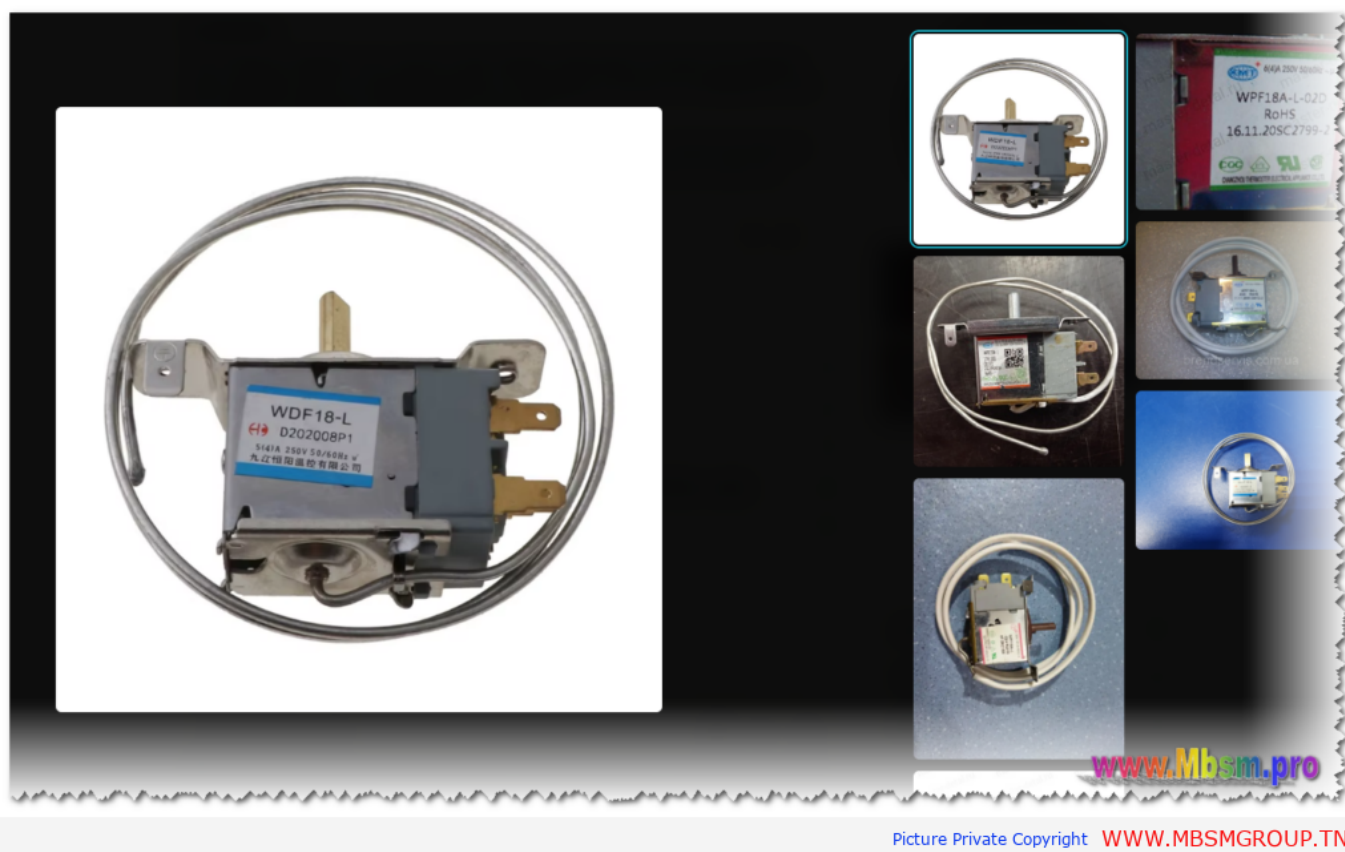

الجدول التقني للترموستات WPF18A-L-02D

المواصفات	التفاصيل
رقم الطراز	WPF18A-L-02D
نطاق درجة الحرارة من -20 إلى 80 درجة مئوية	
الجهد الكهربائي	220-240 فولت
عدد الاتصالات	3 اتصالات
العلامة التجارية	Daewoo و LG
الاستخدام	يستخدم في الثلاجات المنزلية

معلومات إضافية

- التطبيقات: يستخدم هذا الترموستات في ثلاجات LG و Daewoo بما في ذلك الطرازات مثل FR-094R و FR-064R.

Picture Private Copyright WWW.MBSMGROUP.TN

مقارنة بين الترموستات WPF18A-L-02D وأنواع VT1 و VT5 و VT9

إليك مقارنة تفصيلية بين الترموستات WPF18A-L-02D والأنواع الأخرى مثل VT5 و VT1 و VT9:

المواصفة	WPF18A-L-02D	VT1	VT5	VT9
نطاق درجة الحرارة -20 إلى 80 درجة مئوية	-20 إلى 80 درجة مئوية	-20 إلى 60 درجة مئوية	-30 إلى 70 درجة مئوية	-25 إلى 80 درجة مئوية
عدد الاتصالات	2 أو 3	2 أو 3	3	2 أو 4